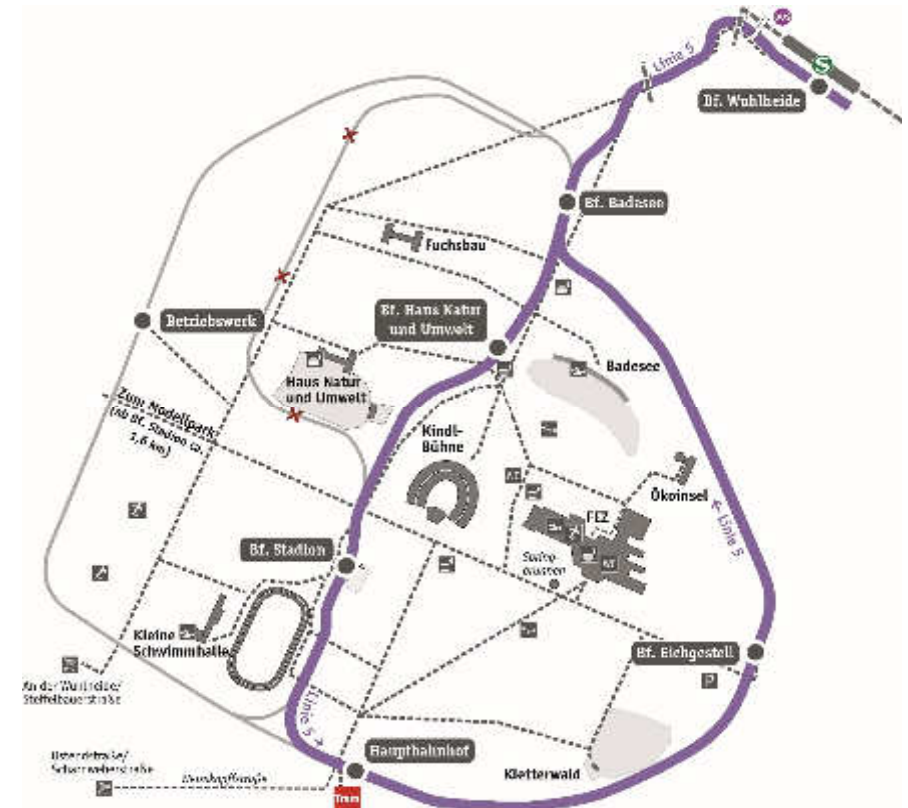

Sonderfahrplan der Parkeisenbahn Wuhlheide am 02. Weihnachtsfeiertag

gültig am: 26.12.2019

Zugnr.		55051	55053	55055	55057		55065	55067	55069	55071	55073
Hauptbahnhof	ab	10:00	10:35	11:10	11:45		14:00	14:35	15:10	15:45	16:20
Eichgestell	an	10:04	10:39	11:14	11:49		14:04	14:39	15:14	15:49	16:24
	ab	10:05	10:40	11:15	11:50		14:05	14:40	15:15	15:50	16:25
Badesee	an	10:09	10:44	11:19	11:54		14:09	14:44	15:19	15:54	16:29
	ab	10:10	10:45	11:20	11:55		14:10	14:45	15:20	15:55	16:30
Wuhlheide	an	10:14	10:49	11:24	11:59		14:14	14:49	15:24	15:59	16:34
	ab	10:20	10:55	11:30	12:05		14:20	14:55	15:30	16:05	16:40
Badesee	an	(10:24)	(10:59)	(11:34)	(12:09)		(14:24)	(14:59)	(15:34)	(16:09)	(16:44)
	ab	10:24	10:59	11:34	12:09		14:24	14:59	15:34	16:09	16:44
Haus Natur und Umwelt	an	10:25	11:00	11:35	12:10		14:25	15:00	15:35	16:10	16:45
	ab	10:26	11:01	11:36	12:11		14:26	15:01	15:36	16:11	16:46
Stadion	an	(10:28)	(11:03)	(11:38)	(12:13)		(14:28)	(15:03)	(15:38)	(16:13)	(16:48)
	ab	10:28	11:03	11:38	12:13		14:28	15:03	15:38	16:13	16:48
Hauptbahnhof	an	10:30	11:05	11:40	12:15		14:30	15:05	15:40	16:15	16:50

(10:24)... Bedarfshalt

Änderungen und Abweichungen vorbehalten! Bei extremer Witterung kann der Fahrbetrieb eingestellt oder kurzfristig abgesagt werden!
Stand: 22.10.2019